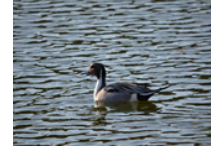

親子生きもの調査 冬鳥観察会

本事業は学びのポイントラリーに参加しています

肥後細川庭園で鳥を見つけることができるかな？

オナガガモ

- ■開催日時： 令和2年1月12日(日)午前 10 時 30 分～12 時まで(雨天時は1月 26 日(日)に延期予定)
- ■開催場所： 肥後細川庭園 (旧名称 新江戸川公園)
  東京メトロ有楽町線：江戸川橋駅下車(徒歩 15 分)
  都電荒川線：早稲田駅下車(徒歩 5 分) B-ぐる：目白台一丁目下車(徒歩 5 分)
  都営バス：早稲田下車(徒歩 5 分)：ホテル椿山荘東京前下車(徒歩 7 分)※車でのご来館はご遠慮ください。
- ■集合場所： 肥後細川庭園 松聲閣(しょうせいかく)会議室(午前 10 時 15 分受付開始)
- ■参加費 : 無 料
- ■対 象 : 文京区内在住・在学の小学生とその保護者(保護者同伴でお願いします。)
- ■定 員 : 10 組(20 人程度) ※先着順 参加の可否については締め切り後メールにてご連絡します。
- ■持ち物 : 筆記用具・飲み物・双眼鏡(持参いただくと観察に便利です。)
- ■申し込み先 : 本調査は「NPO 法人エコ・シビルエンジニアリング研究会—市民環境村塾」への委託により実施
  します。
  ※件名を「1 月 12 日冬鳥観察会参加希望」とし、児童および保護者の住所・氏名(ふりがな)・電話
  番号(日中連絡が取れる連絡先)・児童学校名及び学年・保護者参加人数を下記アドレスに送信

  E-Mail : npointo@eco-civil-e.jp ※ 12 月 15 日(日) 受付開始

  ※雨天中止などの緊急連絡をメールで行いますので、メールでのお申し込みをお願いします。
- ■応募期間 : 令和元年 12 月 15 日(日)から令和2年1月8日(水)
- ■問合せ : NPO 法人エコ・シビルエンジニアリング研究会—市民環境村塾 090-4054-5794