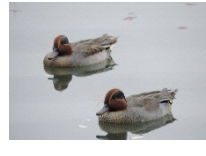

## 肥後細川庭園で鳥を見つけることができるかな？

アオサギ

スズメ

ホシハジロ

コガモ

ヒヨドリ

シロハラ

キジバト