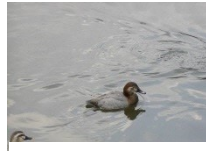

## 肥後細川庭園で鳥を見つけることができるかな？

アオサギ

スズメ

ホシハジロ

コガモ

ヒヨドリ

シロハラ

キジバト