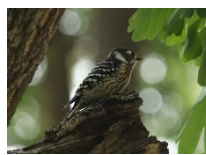

## 肥後細川庭園で鳥を見つけることができるかな？

アオサギ

スズメ

ホシハジロ

コガモ

ヒヨドリ

シロハラ

キジバト

ムクドリ

ヒドリガモ

コサギ

オナガガモ

キンクロハジロ

ツグミ

オオタカ

コゲラ